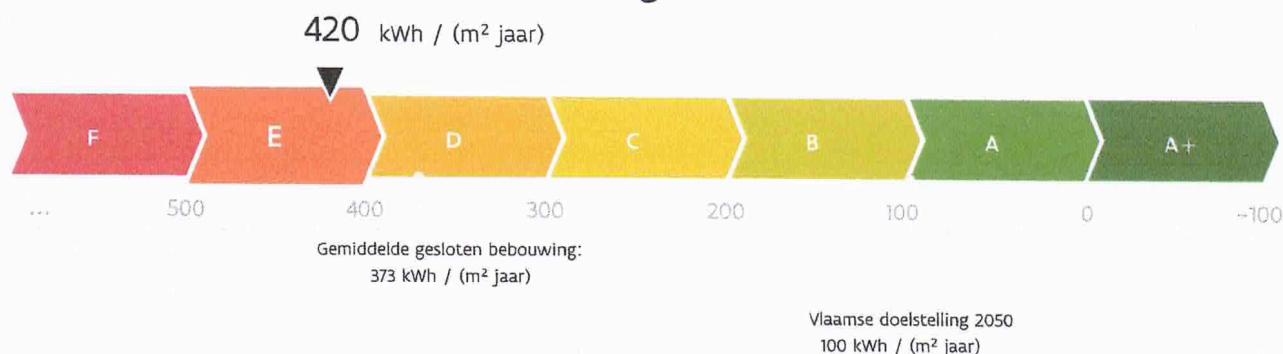

## Energie label

De energiescore en het energielabel van deze woning zijn bepaald via een theoretische berekening op basis van de bestaande toestand van het gebouw. Er wordt geen rekening gehouden met het gedrag en het werkelijke energieverbruik van de (vorige) bewoners. Hoe lager de energiescore, hoe beter.